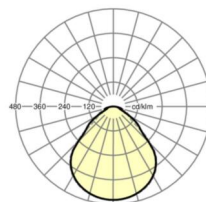

параметры

номер заказа	65714014175
код EAN	4020863479139
номер таможенного тарифа	94051190
Знак прохождения контроля	IP 20, класс защиты I, для рабочих мест за дисплеем 65° < 3000, ENEC10 VDE, F, Indoor, CE
Степень ударопрочности IK	IK03
Температура окружения	ta 25°C
Гарантийный срок	5 лет
Государственные программы поддержки	BEG - государственные субсидии для энергосберегающих зданий (действительна только для Германии)

электротехника

Балласт	Электронный драйвер Multilumen, 4-шага (1 штука)
Мощность системы	37W-21W
сетевое напряжение	230V/50Hz
автоматический предохранитель (пусковой ток)	22 штук/B10, 34 штук/B16, 33 штук/C10, 54 штук/C16
класс энергосбережения/Источник света	C

DEEP-LINK

<https://www.regiolum.de/ru/article/65714014175>