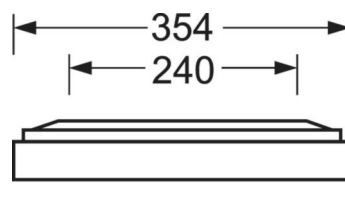

Ссылка	LED 4900lm/37W 830
ηLB	100 %
Φ ↓/↑	100 % / 0 %
UGR поп./вдоль дисплей	18.3 / 18.5
	65° < 3000cd/m²