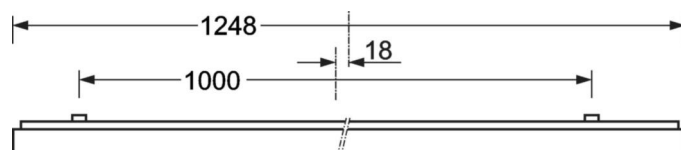

Ссылка	LED 4900lm/37W 830
ηLB	100 %
Φ ↓/↑	100 % / 0 %
UGR поп./вдоль дисплей	18.3 / 18.5
	65° < 3000cd/m²